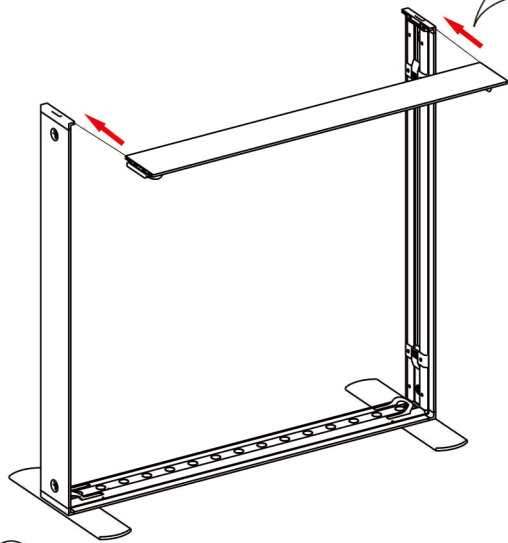

SEGO Counter

Horizontal Profile B x1

Horizontal Profile T x1

Vertical Profile x2

Counter Top x1

Foot x2

S-Cable x1

Transformer x1

①

②

③

⑤

④

SEGO Light Box  
100x100

SEGO Light Box  
100x150

SEGO Light Box  
85x150

SEGO Light Box  
200x200

SEGO Light Box  
200x225

SEGO Light Box  
200x240/200x250

SEGO Light Box  
85x200

SEGO Light Box  
85x225

SEGO Light Box  
85x240/85x250

SEGO Light Box  
300x200

SEGO Light Box  
300x225