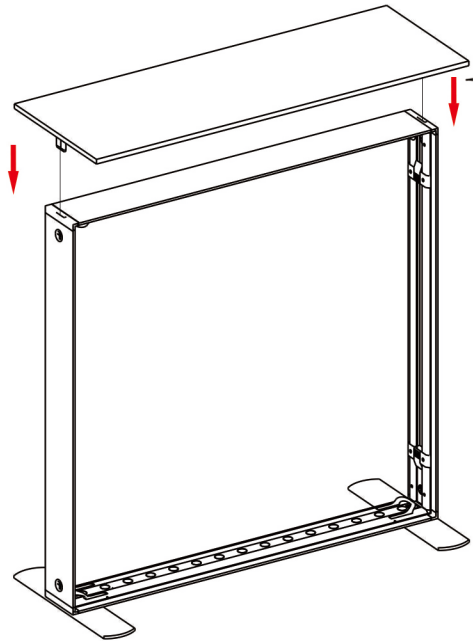

SEGO Counter

Horizontal Profile B x1

Horizontal Profile T x1

Vertical Profile x2

Counter Top x1

Foot x2

S-Cable x1

Transformer x1

①

②

③

⑤

④

SEGO Light Box  
100x100

SEGO Light Box  
100x150

SEGO Light Box  
85x150

SEGO Light Box  
200x200

SEGO Light Box  
200x225

SEGO Light Box  
200x240/200x250

SEGO Light Box  
85x200

SEGO Light Box  
85x225

SEGO Light Box  
85x240/85x250

SEGO Light Box  
300x200

SEGO Light Box  
300x225

SEGO Light Box  
300x240/300x250

SEGO Light Box  
100x200

SEGO Light Box  
100x225

SEGO Light Box  
100x240/100x250

SEGO Light Box  
100Counter