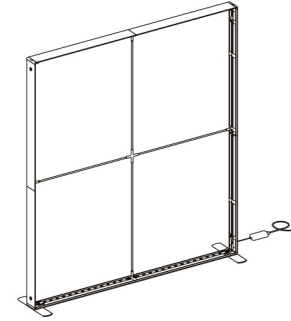

SEGO Counter

Horizontal Profile B x1

Horizontal Profile T x1

Vertical Profile x2

Counter Top x1

Foot x2

S-Cable x1

Transformer x1

①

②

③

⑤

④

SEGO Light Box  
100x100

SEGO Light Box  
100x150

SEGO Light Box  
85x150

SEGO Light Box  
200x200

SEGO Light Box  
200x225

SEGO Light Box  
200x240/200x250

SEGO Light Box  
85x200

SEGO Light Box  
85x225

SEGO Light Box  
85x240/85x250

SEGO Light Box  
300x200

SEGO Light Box  
300x225

SEGO Light Box  
300x240/300x250

SEGO Light Box  
100x200

SEGO Light Box  
100x225

SEGO Light Box  
100x240/100x250

SEGO Light Box  
100Counter