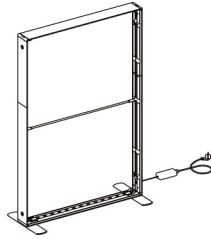

SEGO Counter

Horizontal Profile B x1

Horizontal Profile T x1

Vertical Profile x2

Counter Top x1

Foot x2

S-Cable x1

Transformer x1

①

②

③

⑤

④

SEGO Light Box  
100x100

SEGO Light Box  
100x150

SEGO Light Box  
85x150

SEGO Light Box  
200x200

SEGO Light Box  
200x225

SEGO Light Box  
200x240/200x250

SEGO Light Box  
85x200

SEGO Light Box  
85x225

SEGO Light Box  
85x240/85x250

SEGO Light Box  
300x200

SEGO Light Box  
300x225

SEGO Light Box  
300x240/300x250

SEGO Light Box  
100x200

SEGO Light Box  
100x225

SEGO Light Box  
100x240/100x250

SEGO Light Box  
100Counter