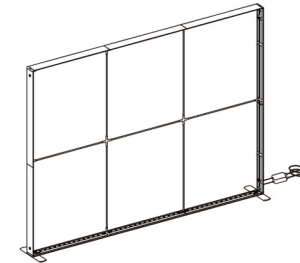

SEGO Counter

Horizontal Profile B x1

Horizontal Profile T x1

Vertical Profile x2

Counter Top x1

Foot x2

S-Cable x1

Transformer x1

①

②

③

⑤

④

SEGO Light Box  
100x100

SEGO Light Box  
100x150

SEGO Light Box  
85x150

SEGO Light Box  
200x200

SEGO Light Box  
200x225

SEGO Light Box  
200x240/200x250

SEGO Light Box  
85x200

SEGO Light Box  
85x225

SEGO Light Box  
85x240/85x250

SEGO Light Box  
300x200

SEGO Light Box  
300x225

SEGO Light Box  
300x240/300x250

SEGO Light Box  
100x200

SEGO Light Box  
100x225

SEGO Light Box  
100x240/100x250

SEGO Light Box  
100Counter